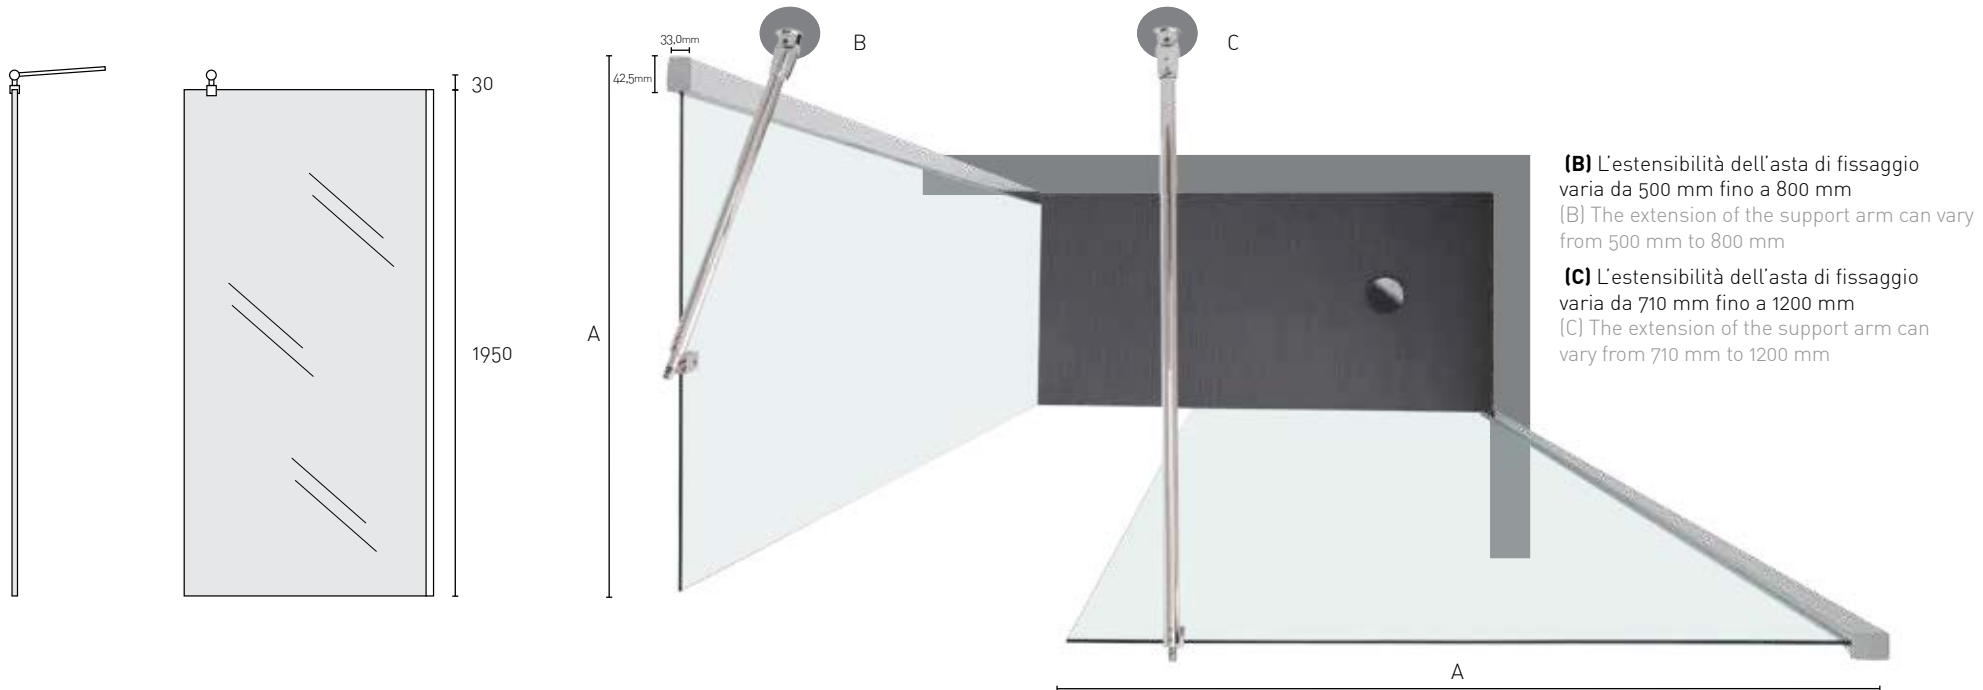

## PAR53 » Parete Doccia - Shower wall

### Specifiche:

- Fissaggi cromati;
- Vetro temperato da 6 mm (solo trasparente);
- Altezza vetro 1950 mm.

### Specifications:

- Chrome wall fixings;
- 6 mm tempered glass (transparent only);
- Glass height 1950 mm.

Versione PAR053  
PAR053 Version

Versione PAR053 da 1100 mm + lato PAR053 da 700 mm  
PAR053 Version mm 1100 + side PAR053 mm 700

#### Dimensioni (A) / Sizes (A)

L/W mm	H/H mm	Peso vetro kg	Estensibilità mm	Estensibilità asta di fissaggio di serie mm (B)	Estensibilità asta di fissaggio di serie mm (C)
		Glass weight kgs	Extension mm	Extension of the standard support arm mm (B)	Extension of the standard support arm mm (C)
700	1950	30	675-695	500-800	-
800	1950	32	775-795	500-800	-
900	1950	34	875-895	500-800	-
1000	1950	36	975-995	-	710-1200
1100	1950	38	1075-1095	-	710-1200
1200	1950	40	1175-1195	-	710-1200
1300	1950	42	1275-1295	-	710-1200
1400	1950	44	1375-1395	-	710-1200